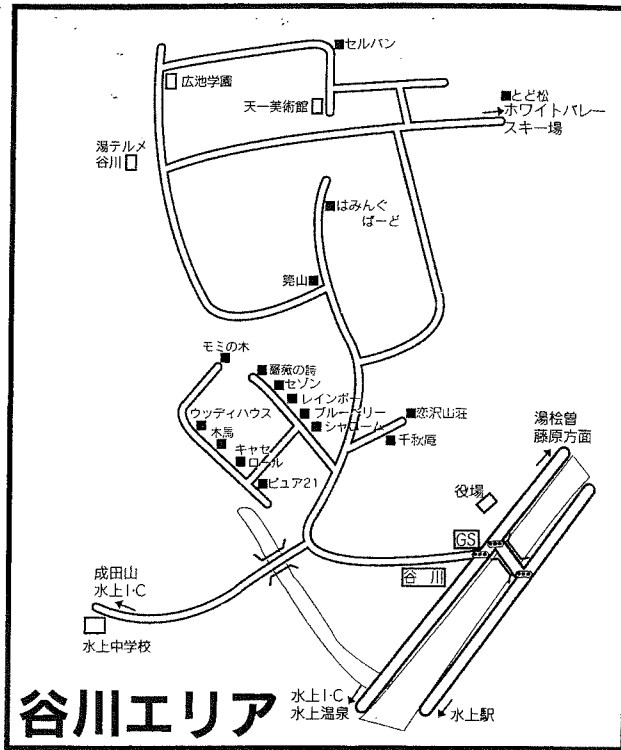

水上温泉郷エリア別お宿マップ

谷川エリア電話番号

〈民宿〉	〈谷川ペンションくるみ村〉
■ 民宿 とど松 72-4411	■ ペンション モミの木 72-2933
■ 恋 沢 山 荘 72-4583	■ ペンション シャローム 72-5228
■ 岳の庄 やど 笥山 72-3041	■ ペンション ブルーベリー 72-5227
■ 千 秋 庵 72-4378	■ ペンション レインボー 72-5827
〈ペンション〉	■ ペンション キャセロール 72-6150
■ ペンション セルバン 72-2097	■ ペンション 木 馬 72-6152
■ ペンション はみんくぼーど 72-6066	■ ペンション ウッティハウス 72-6202
	■ ペンション 薔薇の詩 72-6234
	■ ペンション セゾン 72-5883
	■ プチホテル ビュア 2 1 72-3021

①~⑭ は主な交差点に表示したイラスト付ナンバー看板です。目的地に到達する目じるしにどうぞ。

水上エリア電話番号 (旅館)

■ 天野屋 ホテル 72-2307	■ 旅館 藤屋 72-3270
■ 米屋 旅館 72-2367	■ ホテル 聚楽 72-2521
■ 山楽 荘 72-6203	■ 松の井 ホテル 72-3200
■ 塩屋 温泉 館 72-3230	■ 水上 観光 ホテル 72-3121
■ 松泉 閣 72-3288	■ 水上 館 72-3221
■ だいきく 館 72-3278	■ 天狗の湯・きむら苑 72-5851
■ 風花の宿 寶ホテル 72-3770	■ ホテル 松葉屋 72-2232
■ 白雲 閣 72-3757	■ 旅館 かじか荘 72-2233
■ ひがき ホテル 72-2552	

大穴エリア電話番号

〈民宿〉	■ 民宿 内山 荘 72-3602
■ 民宿 石田 荘 72-4089	■ 民宿 白がねハウス 72-2354
■ 民宿 みちのく 72-4180	■ 民宿 羽 寶 72-2019
■ ソノベ ヒュッテ 72-3422	■ ペンション 愛花 夢 72-4645

宿泊のお問い合わせは
水上温泉旅館協同組合 Tel. 0278-72-2611

観光全般のお問い合わせは
みなかみ町役場観光商工課 Tel. 0278-62-2111