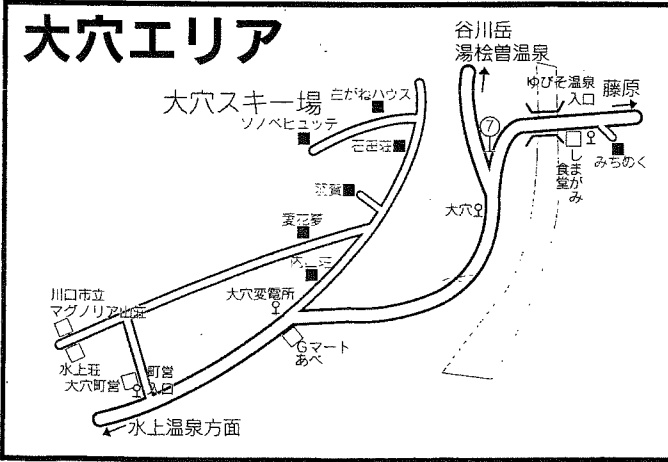

①~⑭ は主な交差点に表示したイラスト付ナンバー看板です。目的地に到達する目じるしにどうぞ。

水上エリア電話番号 (旅館)

■ 天野屋 ホテル 72-2307	■ 旅館 藤屋 72-3270
■ 米屋 旅館 72-2367	■ ホテル 聚楽 72-2521
■ 山楽 荘 72-6203	■ 松の井 ホテル 72-3200
■ 塩屋 温泉 館 72-3230	■ 水上 観光 ホテル 72-3121
■ 松泉 閣 72-3288	■ 水上 館 72-3221
■ だいきく 館 72-3278	■ 天狗の湯・きむら苑 72-5851
■ 風花の宿 寶ホテル 72-3770	■ ホテル 松葉屋 72-2232
■ 白雲 閣 72-3757	■ 旅館 かじか荘 72-2233
■ ひがき ホテル 72-2552	

大穴エリア電話番号

〈民宿〉	■ 民宿 内山 荘 72-3602
■ 民宿 石田 荘 72-4089	■ 民宿 白がねハウス 72-2354
■ 民宿 みちのく 72-4180	■ 民宿 羽 寶 72-2019
■ ソノベ ヒュッテ 72-3422	■ ペンション 愛花 夢 72-4645

宿泊のお問い合わせは
水上温泉旅館協同組合 Tel. 0278-72-2611

観光全般のお問い合わせは
みなかみ町役場観光商工課 Tel. 0278-62-2111